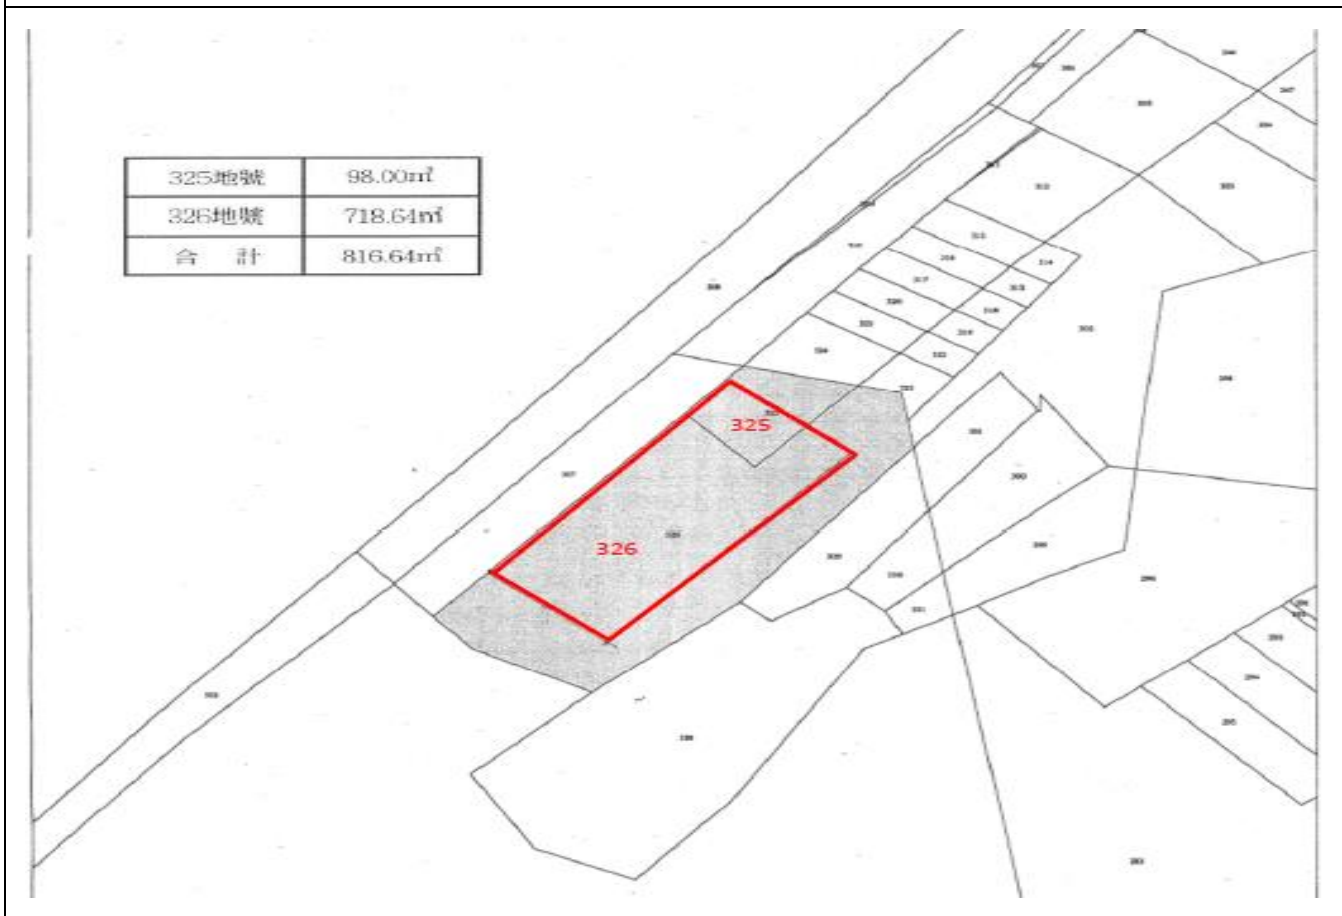

宜蘭縣蘇澳鎮東澳一段 325、326 地號部分土地位置圖

備註：位置圖僅提供相對位置參考，非以實際比例繪製。

宜蘭縣蘇澳鎮東澳一段 325、326 地號部分土地現場照片

本照片僅供參考，標的狀況以現場為準。

宜蘭縣蘇澳鎮東澳一段 325、326 地號部分土地現場照片

本照片僅供參考，標的狀況以現場為準。