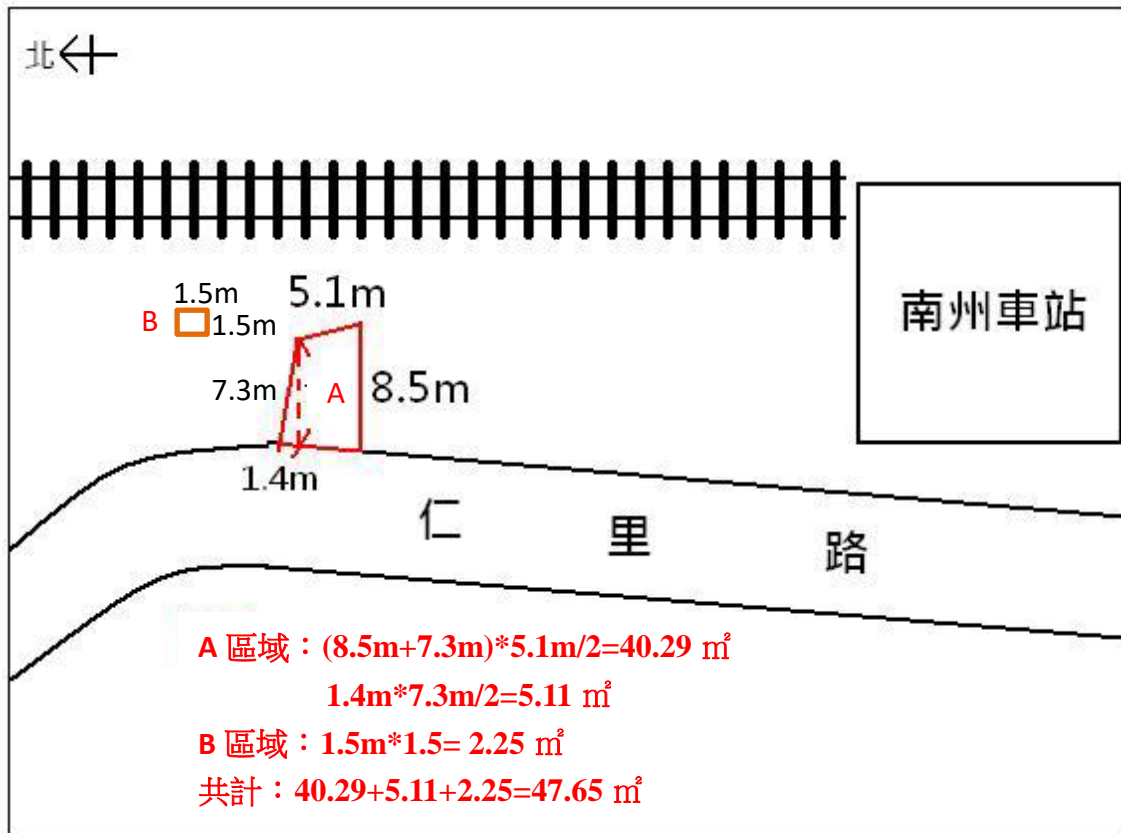

屏東縣南州鄉南糖段 170 地號部份土地
概略位置圖

現場照片 A、B 區域均不含地上物