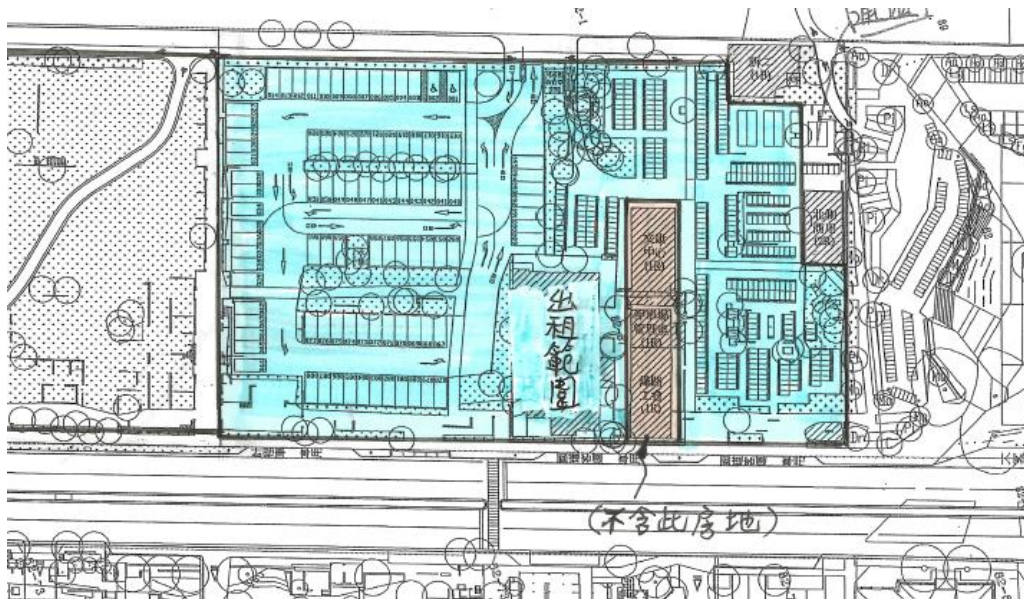

宜蘭區停七停車場標租案位置圖、示意圖及現況照片

一、停車場位置圖

二、租賃範圍示意圖

●宜蘭停七停車場(和睦段 51 地號)

宜蘭停七租賃面積

面積：和睦段 51 地號 5164.69 平方公尺

三、現場照片

宜蘭停七現場照片

圖片一(汽機車出入口處宜興路一段路側)

圖片二(汽機車出入口處和睦路側)

圖片三(汽機車出入口處宜興路一段路側)

圖片四(汽機車出入口處和睦路側)

圖片五(繳費亭)

圖片六(機車停車區)

圖片七(汽車停車區及車道)

圖片八(汽車停車區及車道)

圖片九(身障停車位)

圖片十(婦幼優先停車位)

圖片十 (教保中心家長接送出入口)

(以上照片僅供參考，出租僅以停車場土地為限，不包含其他動產及不動產)