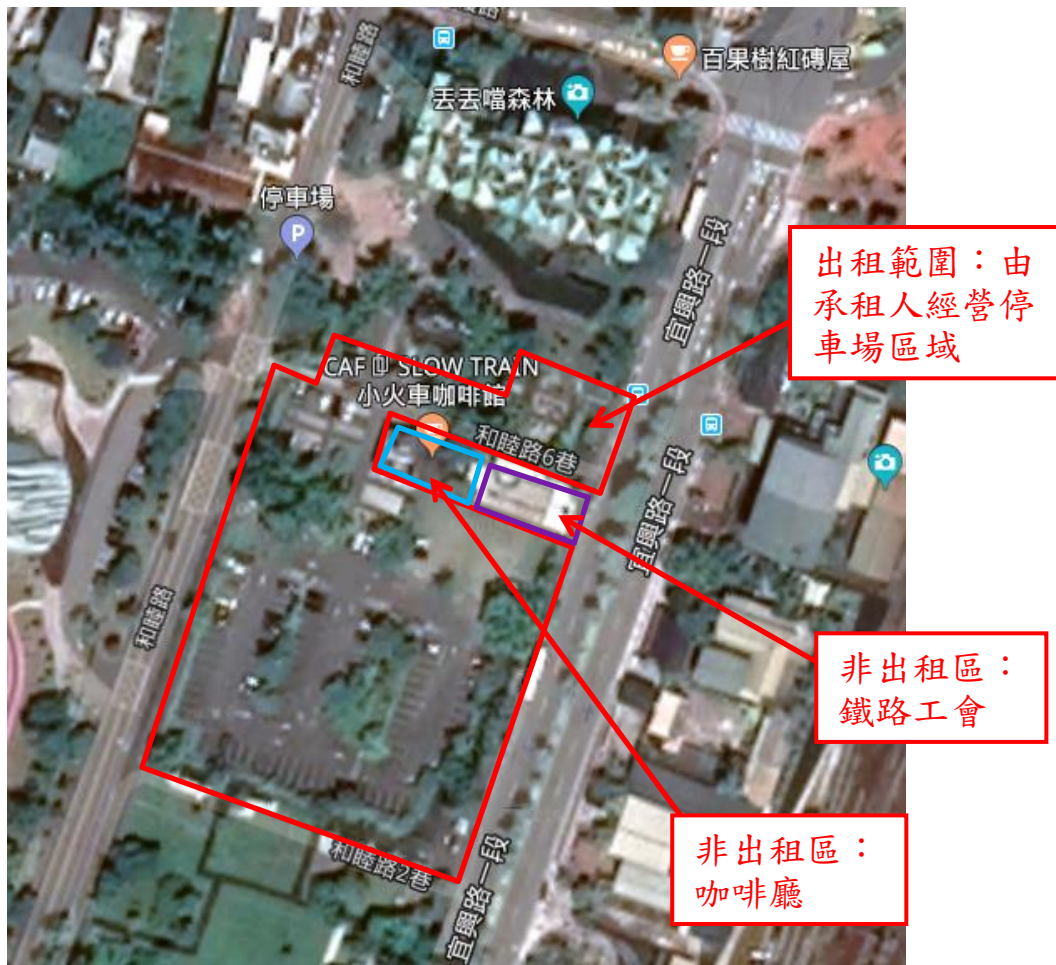

宜蘭區停七停車場標租案位置圖、示意圖及現況照片

一、停車場位置圖

二、租賃範圍示意圖

●宜蘭停七停車場(和睦段 51 地號)

宜蘭停七租賃面積

面積：和睦段 51 地號 5164.69 平方公尺

三、現場照片

宜蘭停七現場照片

圖片一(汽機車出入口處宜興路一段路側)

圖片二(汽機車出入口處和睦路側)

圖片三(汽機車出入口處宜興路一段路側)

圖片四(汽機車出入口處和睦路側)

圖片五(繳費亭)

圖片六(機車停車區)

圖片七(汽車停車區及車道)

圖片八(汽車停車區及車道)

圖片九(身障停車位)

圖片十(婦幼優先停車位)

圖片十 (教保中心家長接送出入口)

(以上照片僅供參考，出租僅以停車場土地為限，不包含其他動產及不動產)