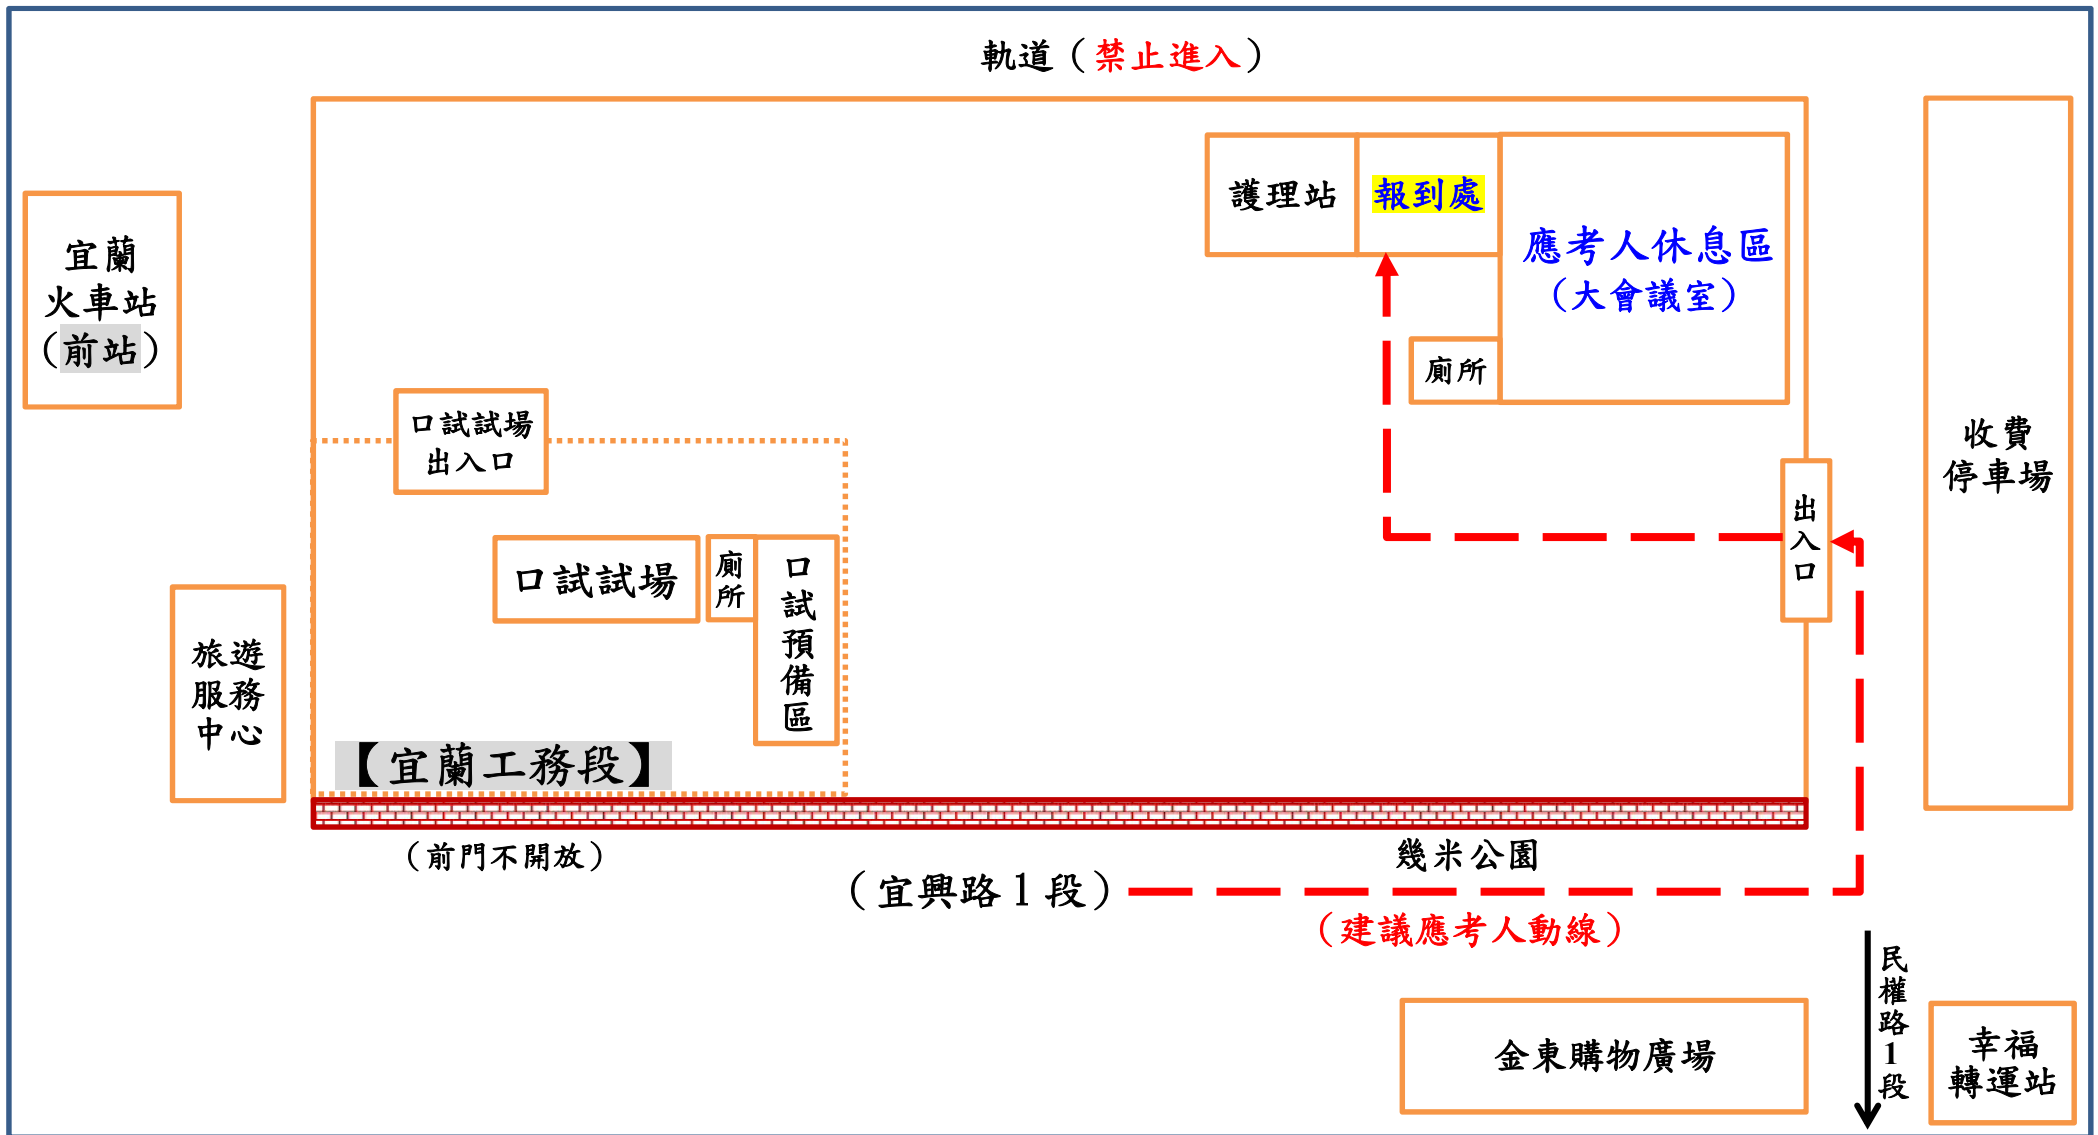

宜蘭工務段 113 年第 2 次契約人員甄試試場位置圖

※本段不提供臨時免費停車場，如有停車需求，請至鄰近停車場停車。

※甄試期間，僅開放單一出入口進出，且不開放陪考。