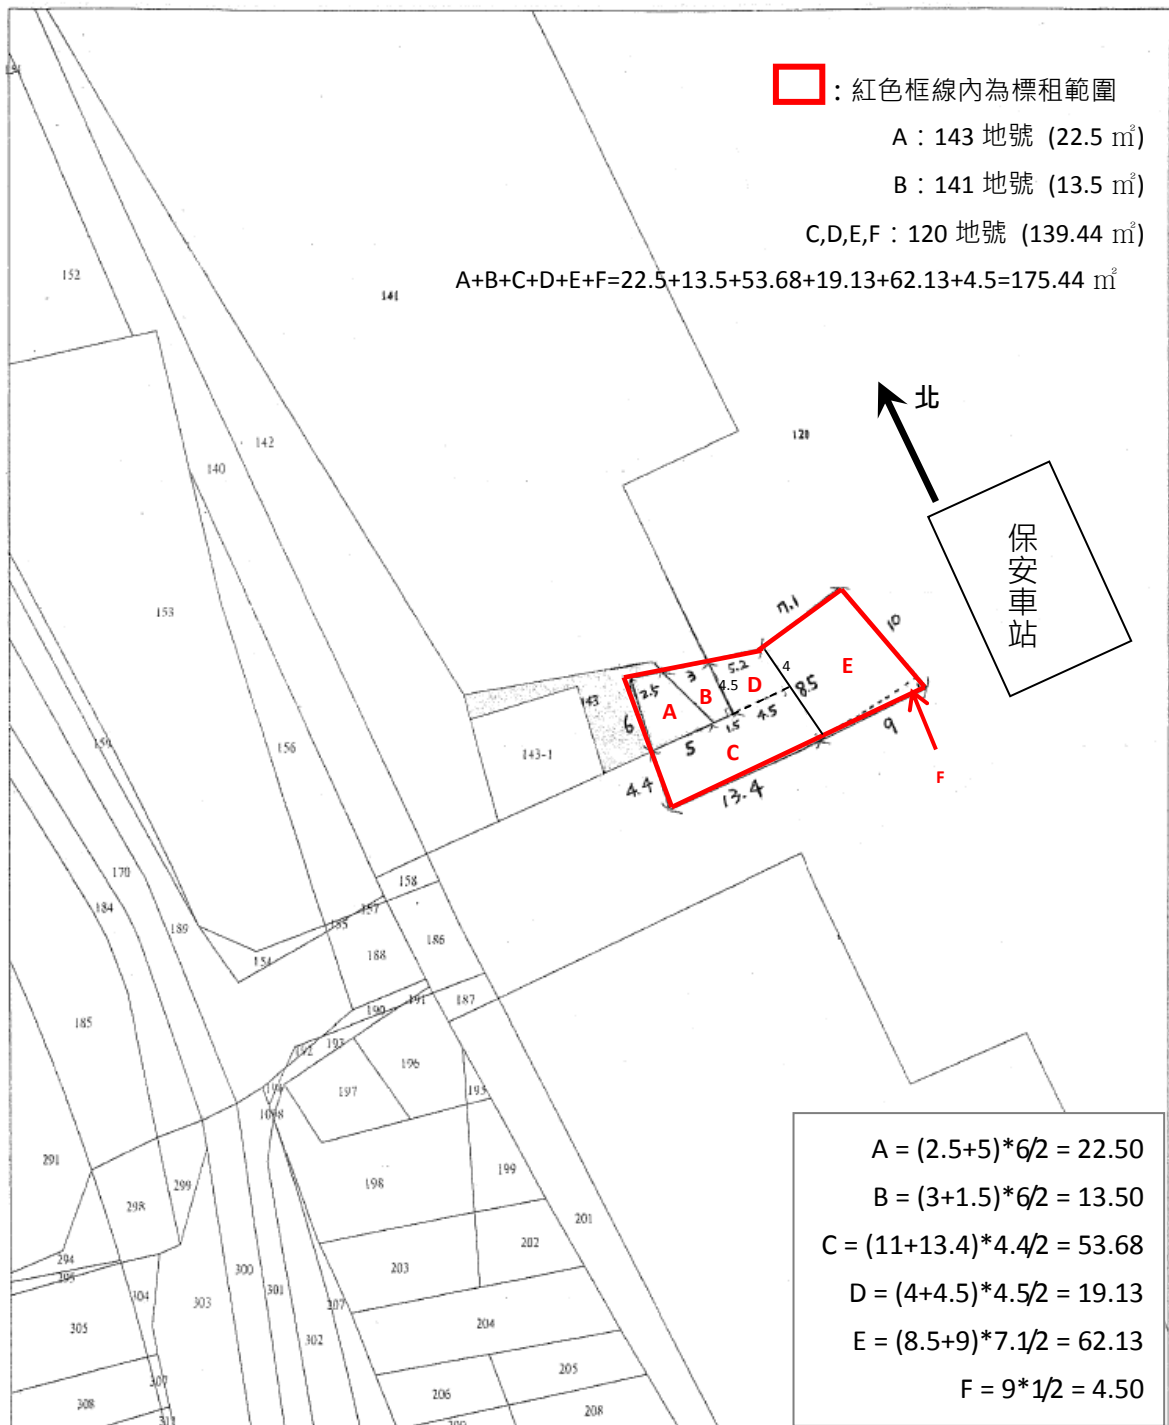

臺南市仁德區車頭段 120、141、143 地號部分土地 標租位置面積圖

※本圖為概略示意，實際比例以現場為主

臺南市仁德區車頭段 120、141、143 地號部分土地 標租現場照片

北 ←

北 ↑