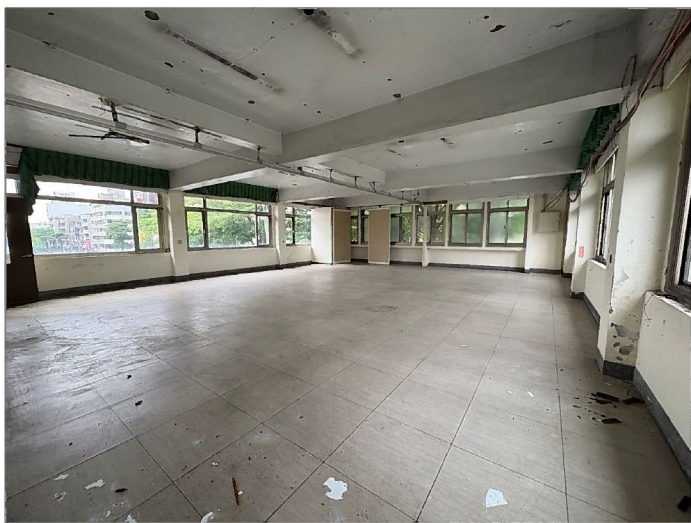

標的圖

租賃標的面積（平方公尺）：

- 土地297
- 房屋基地199.41
- 房屋一層156.57； 騎樓35.7
- 房屋二層199.41
- 房屋三層199.41
- 地下層103.02

租賃標的範圍

房屋外觀

一樓

二樓

三樓