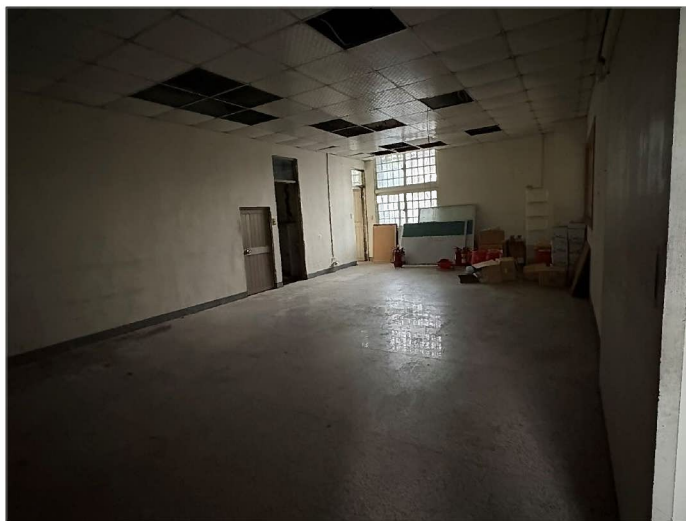

標的圖

租賃標的面積（平方公尺）：

- 土地297
- 房屋基地199.41
- 房屋一層156.57； 騎樓35.7
- 房屋二層199.41
- 房屋三層199.41
- 地下層103.02

租賃標的範圍

房屋外觀

一樓

二樓

三樓