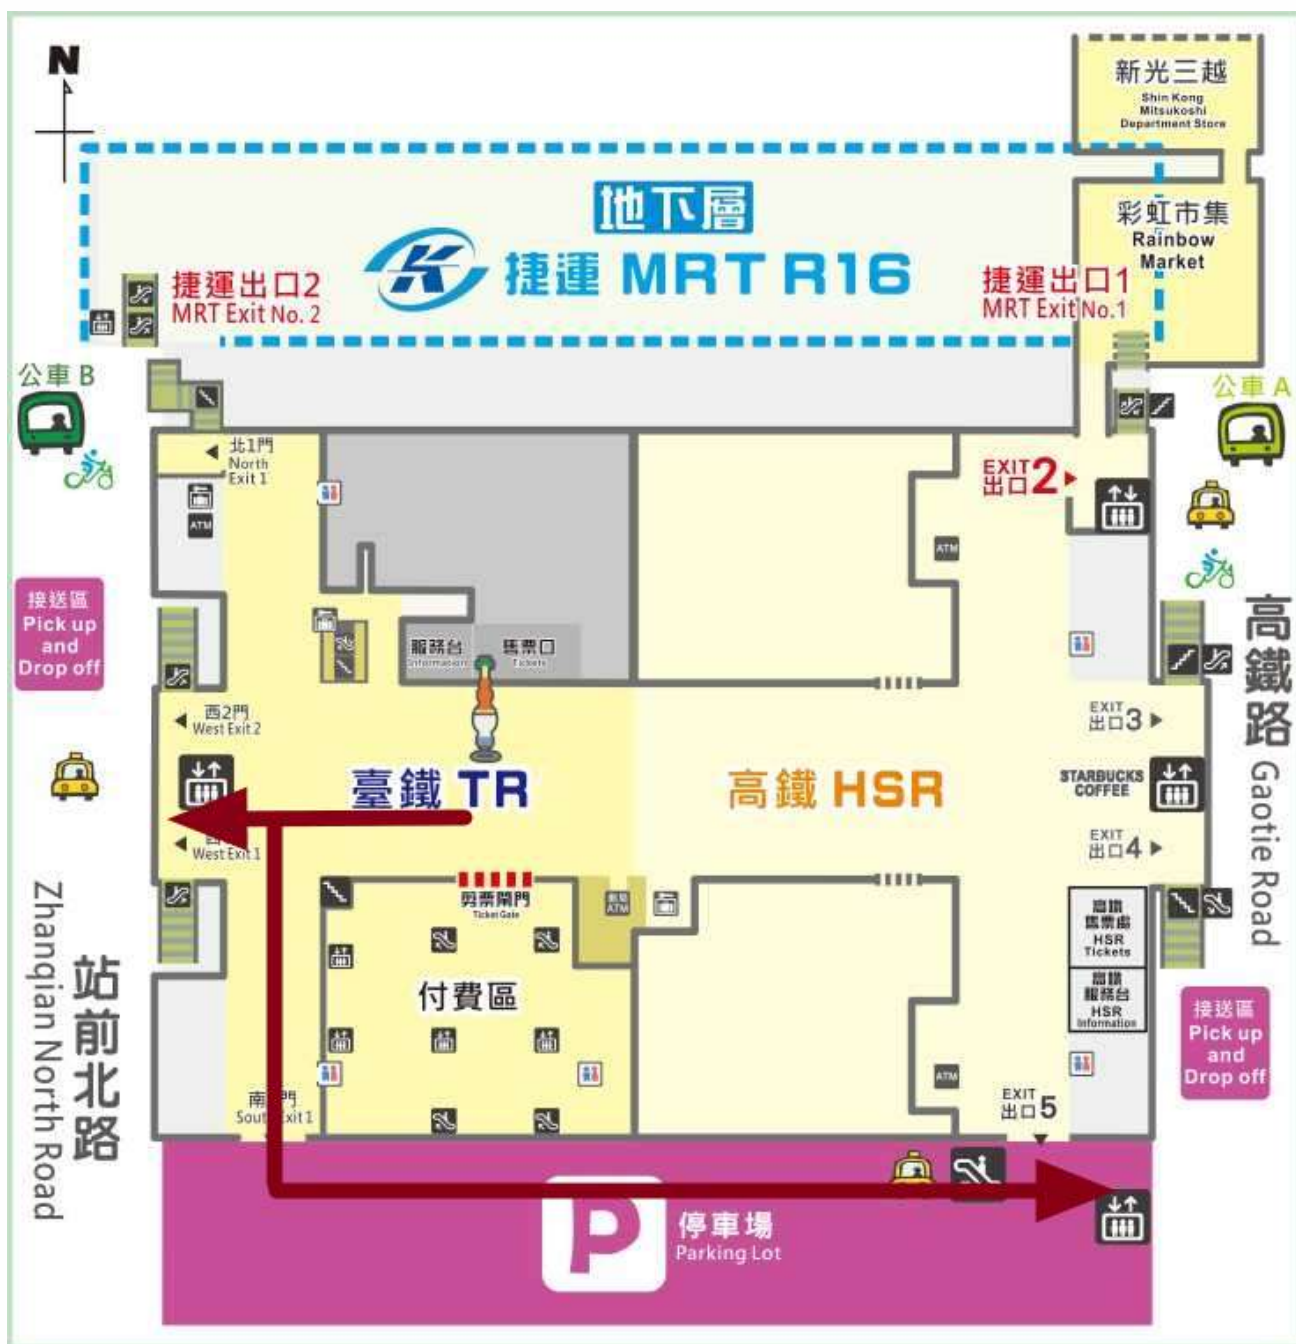

公告 | Notice

主旨：於非高鐵左營站及高雄捷運左營站營業時間，進、出本站的旅客。請改由站前北路或改利用高鐵路端停車場電梯進、出本站。

臺鐵官網