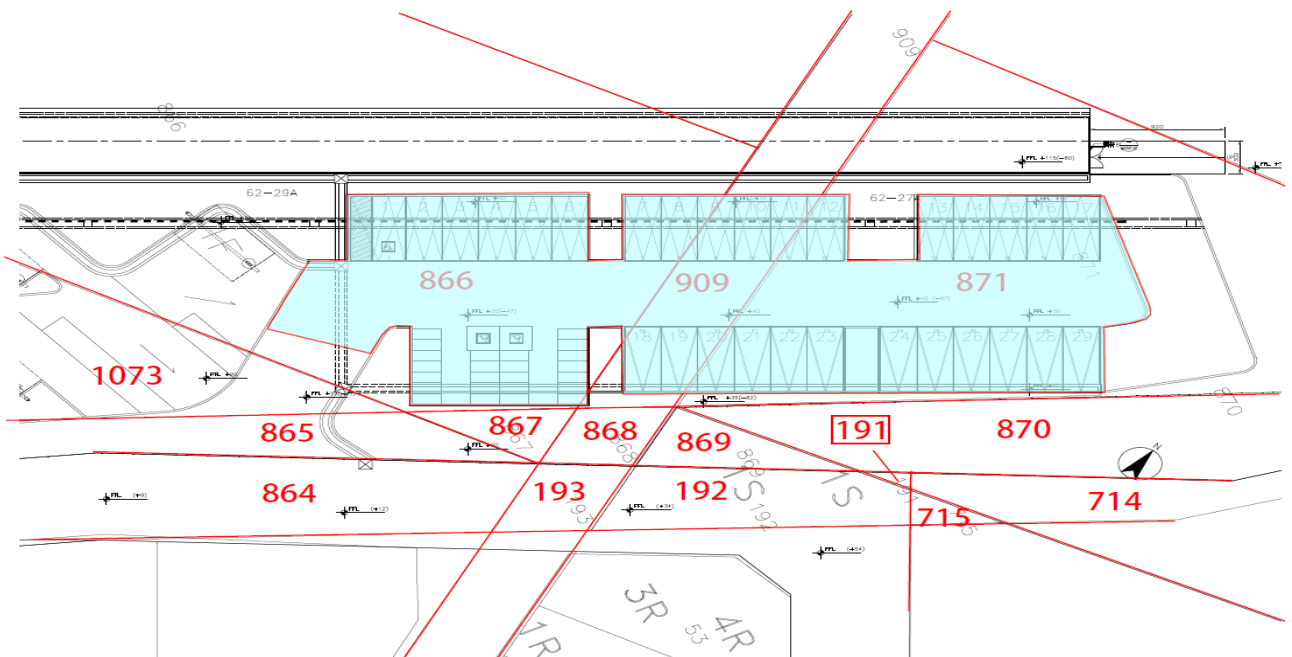

## 基本資料

地號：花蓮縣新城鄉興田段 866、871、909 地號部分土地

標租面積：886.99 m<sup>2</sup>

## 標租區位置空照圖

## 標租區位置示意圖