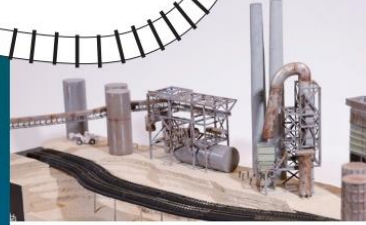

臺鐵公司
Taiwan Railway

KATO
PRECISION RAILROAD MODELS

臺鐵公司 × 日本株式會社關水金屬 開賣記者會

N規模型運轉體驗
はじめよう

KATO 展區 / EMU3000 特別展區

眾多臺鐵周邊!!
臺鐵夢工廠快閃店

EMU3000 N規火車模型發售紀念

臺鐵鐵道模型展

Taiwan Railway Model Railroad Festival

迷你場景模型展示

決定舉辦!!

學習製作場景!!
場景製作體驗

大型場景展示

由台灣和日本學生們製作的擬真場景作品

活動策劃中
敬請期待!!

時間 113/12/7(六)8日
10:00-18:00