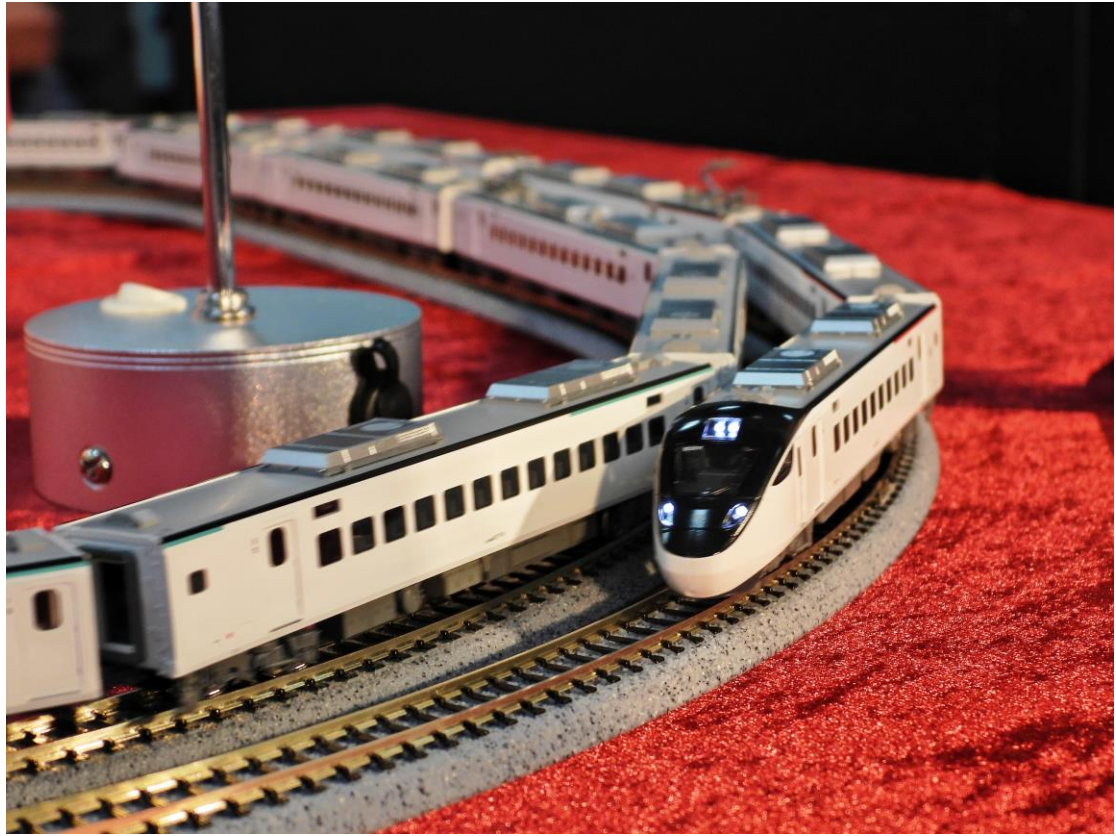

臺鐵公司
Taiwan Railway

KATO
PRECISION RAILROAD MODELS

臺鐵公司 × 日本株式會社關水金屬 開賣記者會

N規模型運轉體驗
はじめよう

KATO 展區 / EMU3000 特別展區

眾多臺鐵周邊!!
臺鐵夢工廠快閃店

EMU3000 N規火車模型發售紀念

臺鐵鐵道模型展

Taiwan Railway Model Railroad Festival

迷你場景模型展示

決定舉辦!!

學習製作場景!!
場景製作體驗

大型場景展示

由台灣和日本學生們製作的擬真場景作品

活動策劃中
敬請期待!!

時間 113/12/7(六)8日
10:00-18:00