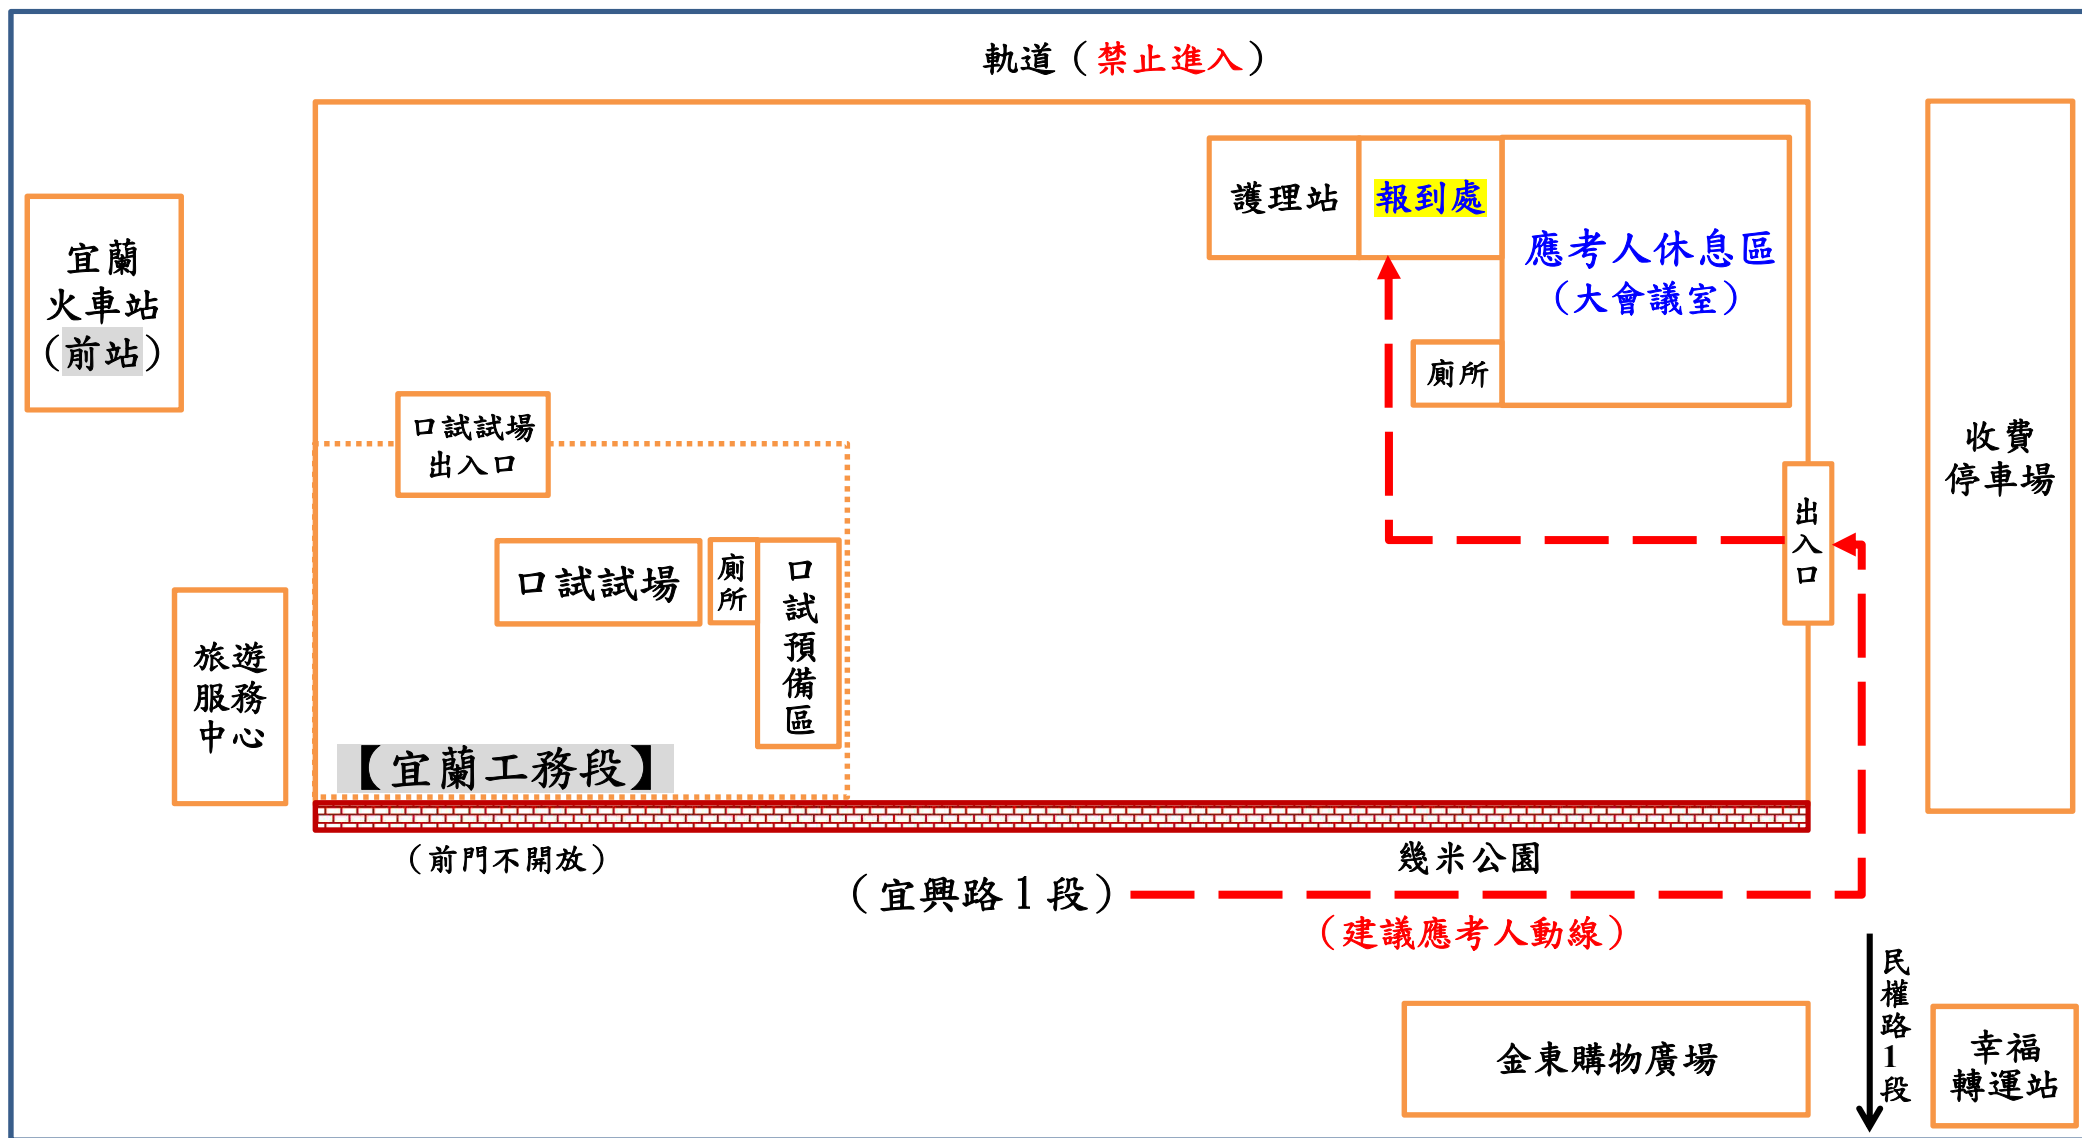

# 宜蘭工務段 114 年契約人員甄試試場位置圖

※本段不提供臨時免費停車場，如有停車需求，請至鄰近停車場停車。

※甄試期間，僅開放單一出入口進出，且不開放陪考。