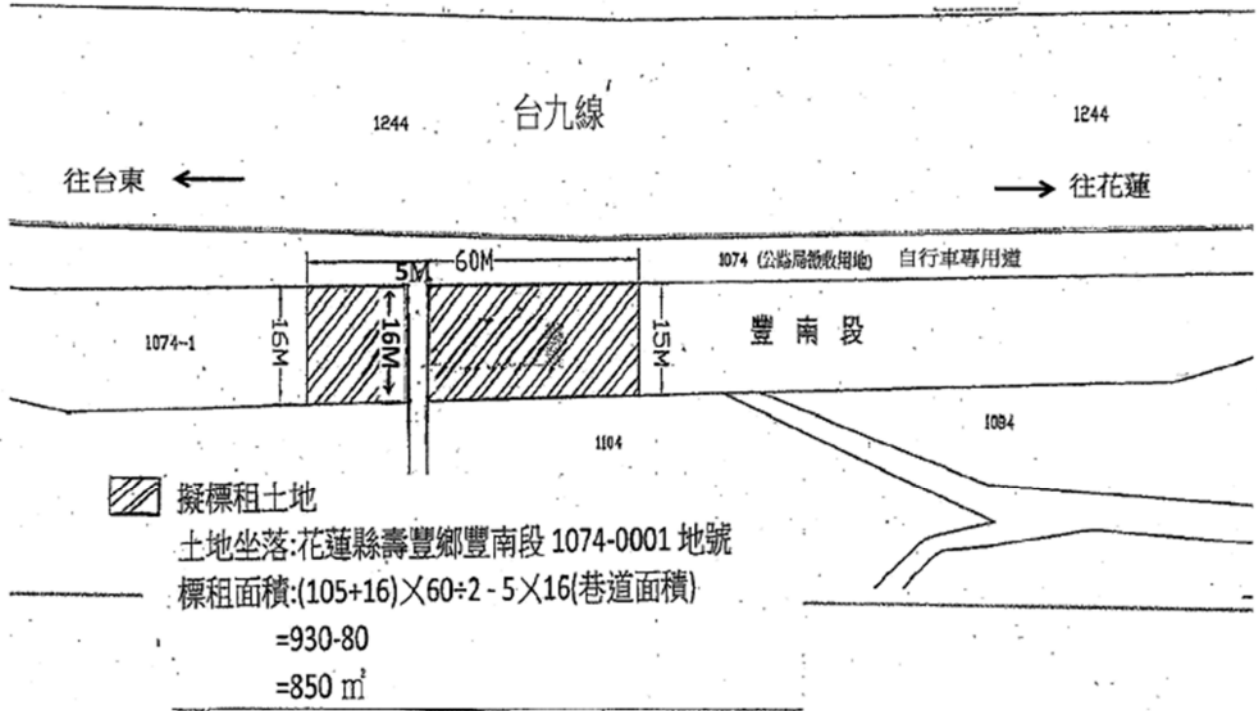

花蓮縣壽豐鄉豐南段 1074-001 地號部分土地外觀照片及位置圖

上圖為往花蓮方向北邊標租土地（北往南拍攝）

上圖為往花蓮方向北邊標租土地（南往北拍攝）

上圖為跨越標的中間小巷

上圖為標的南邊土地（從台九線向東面拍攝）

上圖為標的南邊土地（從南向北拍攝）