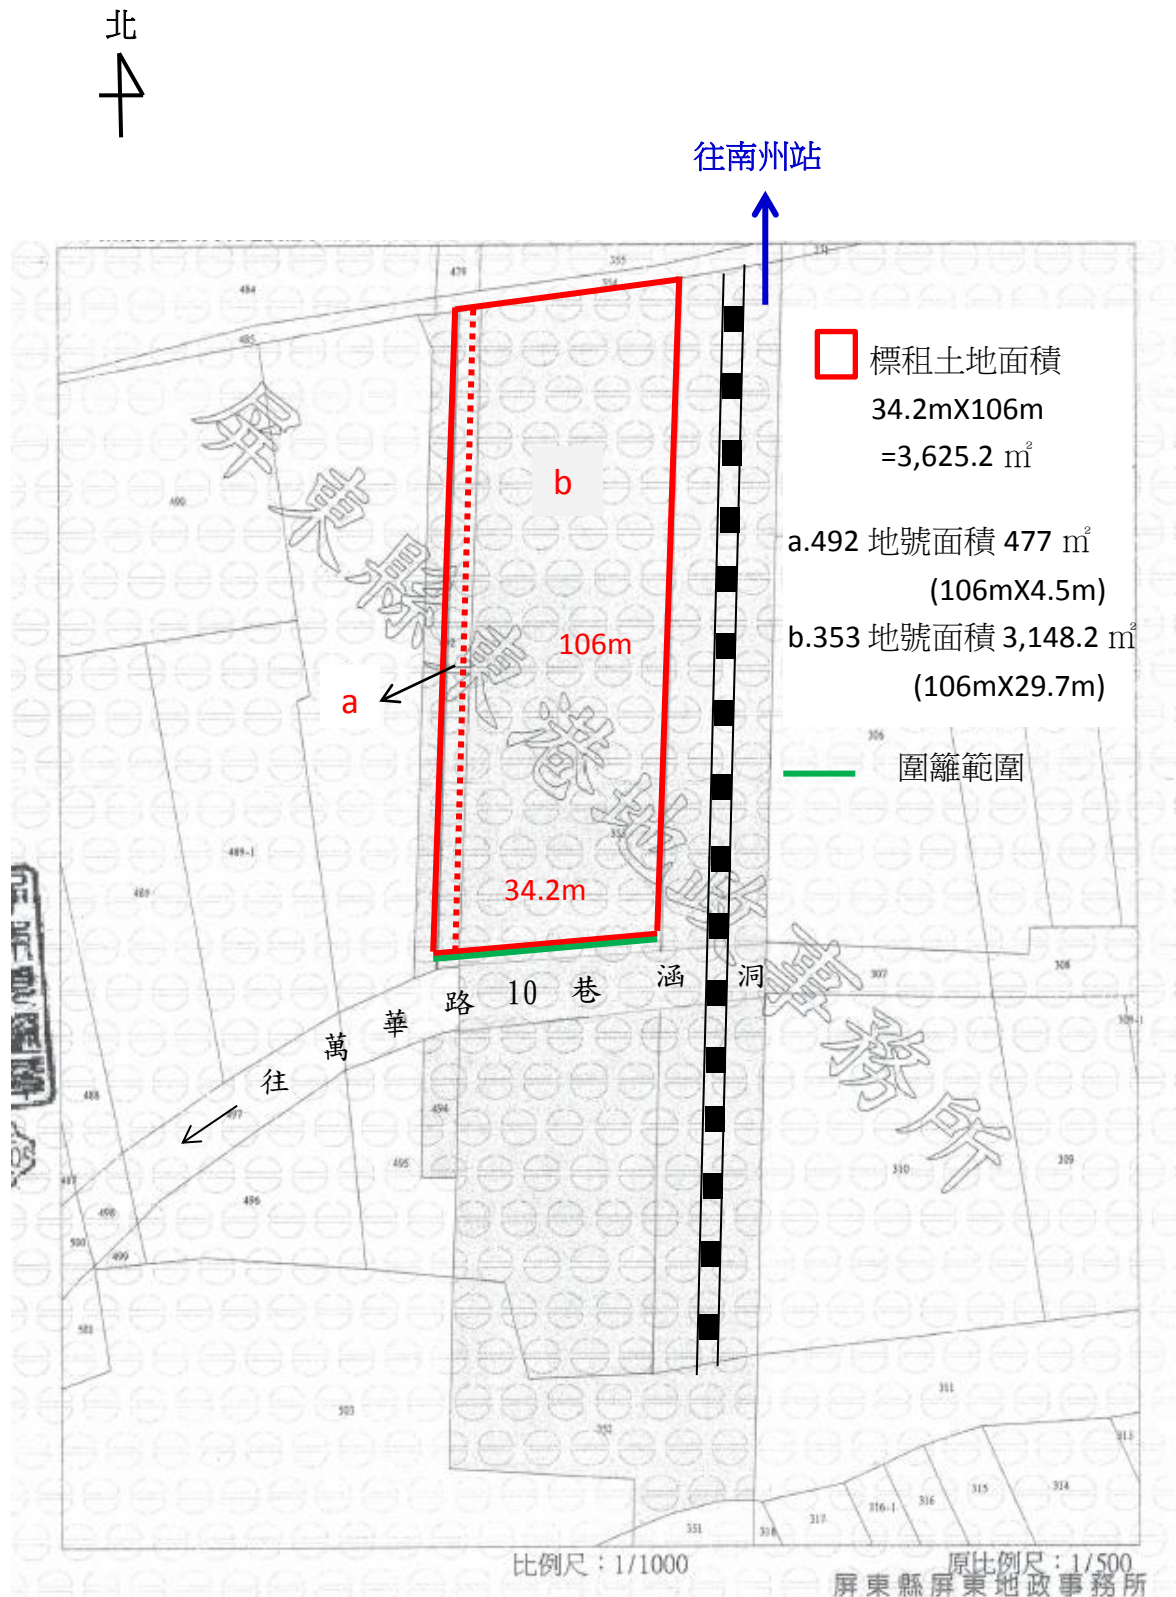

# 屏東縣南州鄉萬華段 353、492 地號部分土地

## 概略位置圖

屏東縣南州鄉萬華段 353、492 地號部分土地

現場照片

本標的物南側現有之圍籬，乙方應負責維護管理。