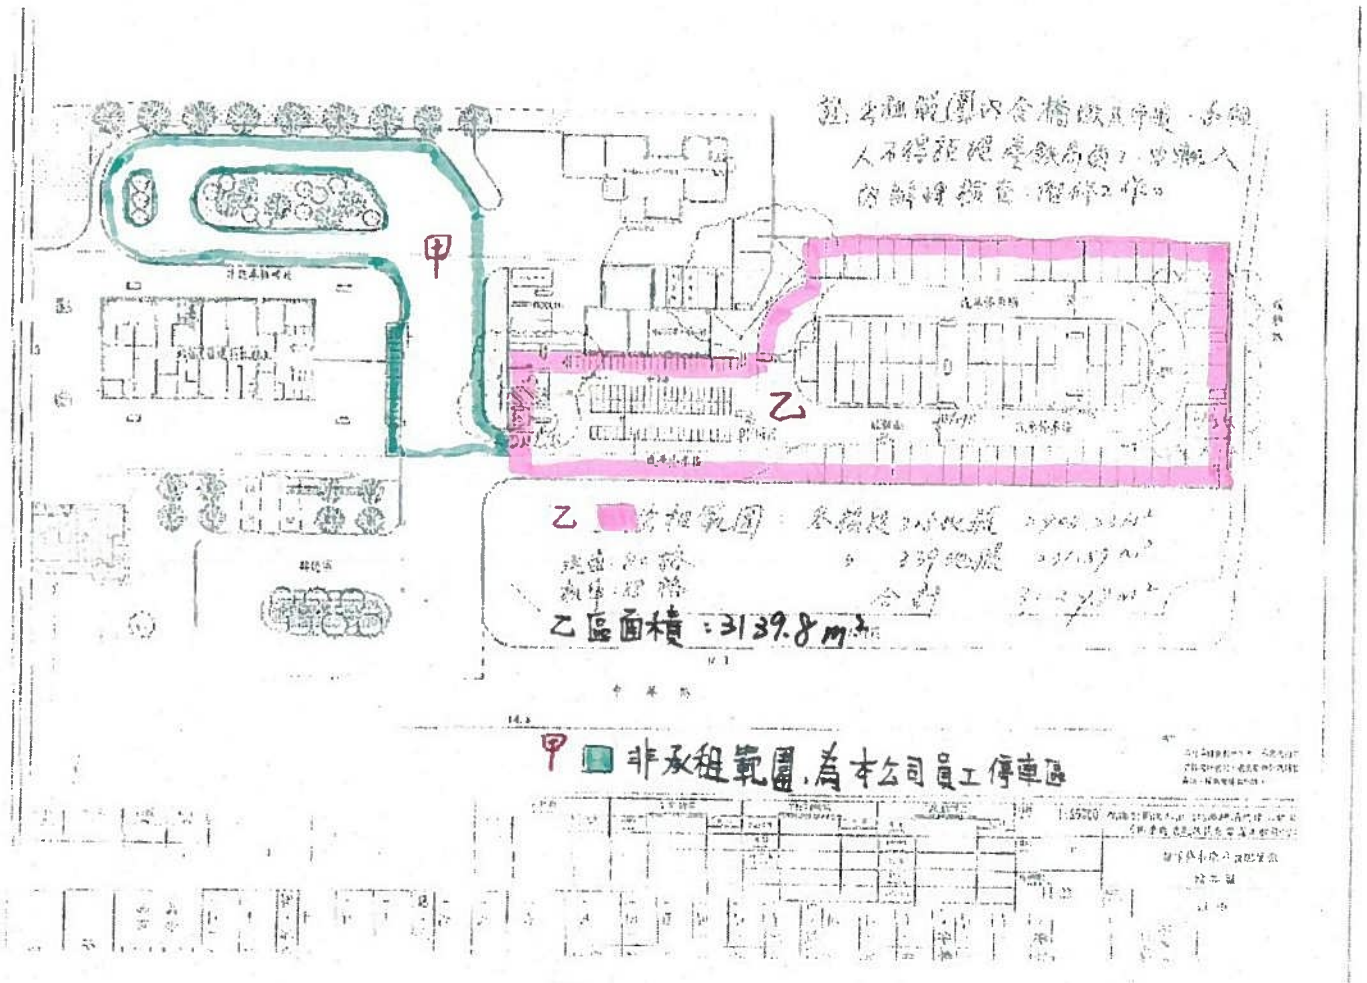

## 標租空照圖及示意圖

## 基本資料

地號：羅東鎮信義段 307 地號內部分土地

標租面積：605.72 m<sup>2</sup>

## 標租區位置示意圖

冬山停一停車場

基本資料

地號：宜蘭縣冬山鄉冬梅段 325、339 地號部分土地

羅東停一現場照片