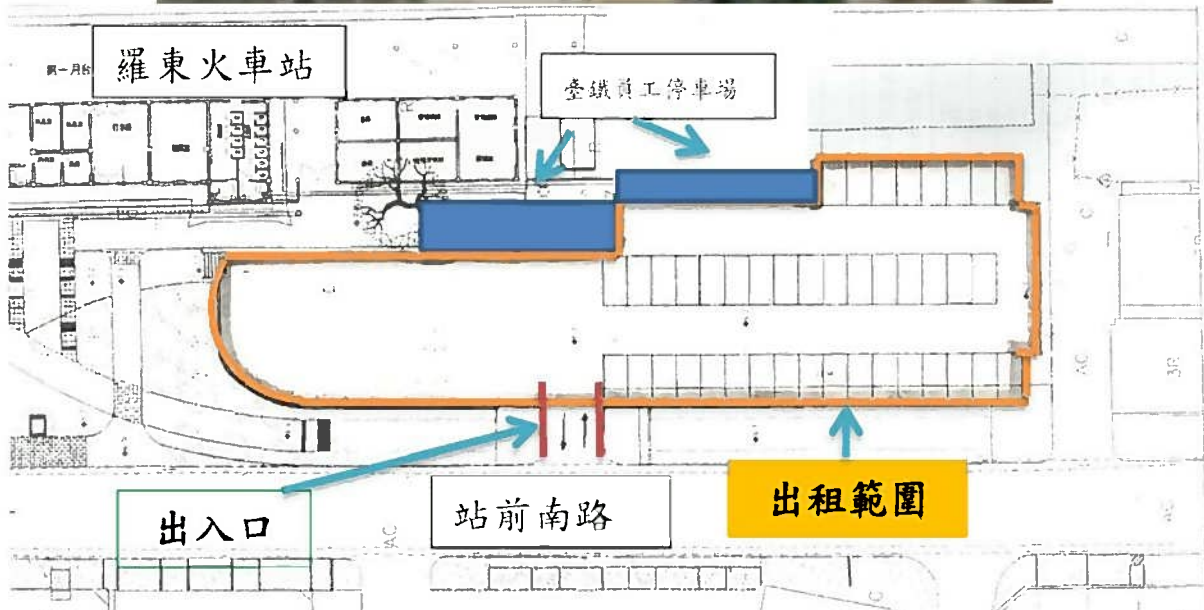

# 羅東停一停車場

## 基本資料

地號：羅東鎮信義段 307 地號內部分土地

標租面積：1,510.75 m<sup>2</sup>

### 標租區位置空照圖及示意圖

註:標的物旁為本公司羅東車站員工停車場, 承租人應允許本公司員工通行

## 基本資料

地號：羅東鎮信義段 307 地號內部分土地

標租面積：605.72 m<sup>2</sup>