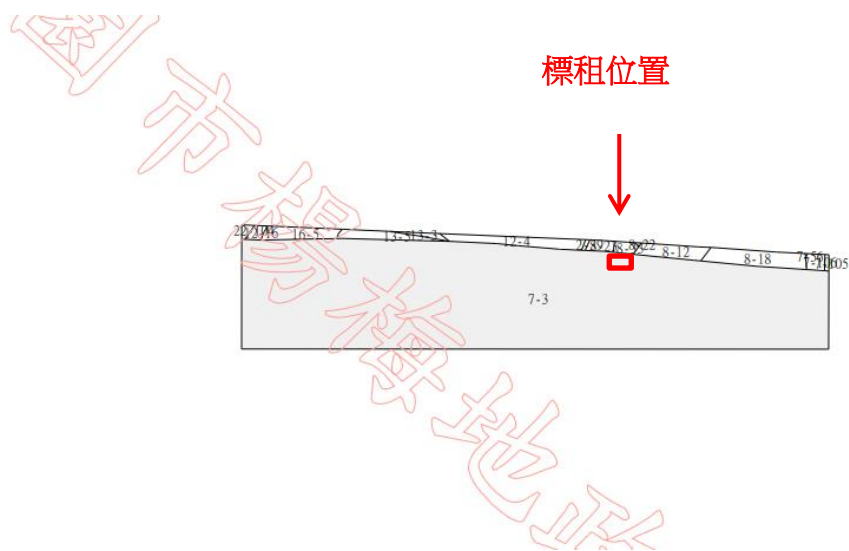

交通部臺灣鐵路管理局貨運服務總所臺北貨運服務所

電動機車充換電站出租標的位置圖

標的 2

車站：楊梅站（後站）

設置位置：桃園市楊梅區大成路 256 號（楊梅後站出入口旁空地）

坐落地號：桃園市楊梅區楊梅段 7-3 地號部分土地

租賃面積：6 平方公尺（3m x 2m）