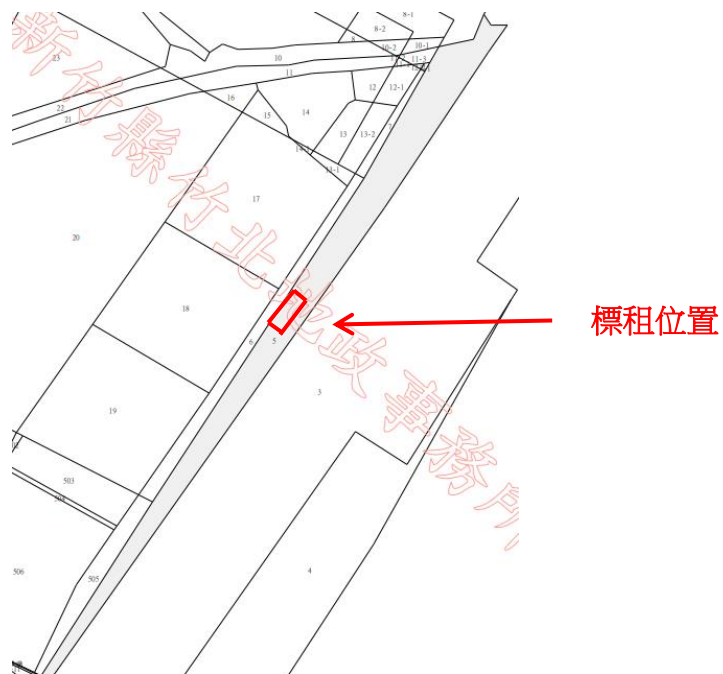

## 電動機車充換電站出租標的位置圖

標的 1

標租位置

車站：楊梅站（前站）

設置位置：桃園市楊梅區大成路 256 號（楊梅前站右側停車場空地）

坐落地號：桃園市楊梅區楊梅段 7-3 地號部分土地

租賃面積：6 平方公尺（3m x 2m）

## 電動機車充換電站出租標的位置圖

標的 2

車站：楊梅站（後站）

設置位置：桃園市楊梅區大成路 256 號（楊梅後站出入口旁空地）

坐落地號：桃園市楊梅區楊梅段 7-3 地號部分土地

租賃面積：6 平方公尺（3m x 2m）

## 電動機車充換電站出租標的位置圖

標的 3

車站：竹北站

設置位置：新竹縣竹北市和平街 59 號（竹北後站出入口樓梯下方空地）

坐落地號：新竹縣竹北市站後段 5 地號部分土地

租賃面積：6 平方公尺（3m x 2m）