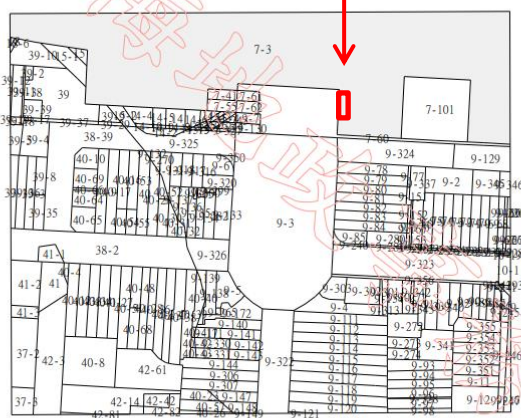

## 電動機車充換電站出租標的位置圖

標的 1

標租位置

車站：楊梅站（前站）

設置位置：桃園市楊梅區大成路 256 號（楊梅前站右側停車場空地）

坐落地號：桃園市楊梅區楊梅段 7-3 地號部分土地

租賃面積：6 平方公尺（3m x 2m）